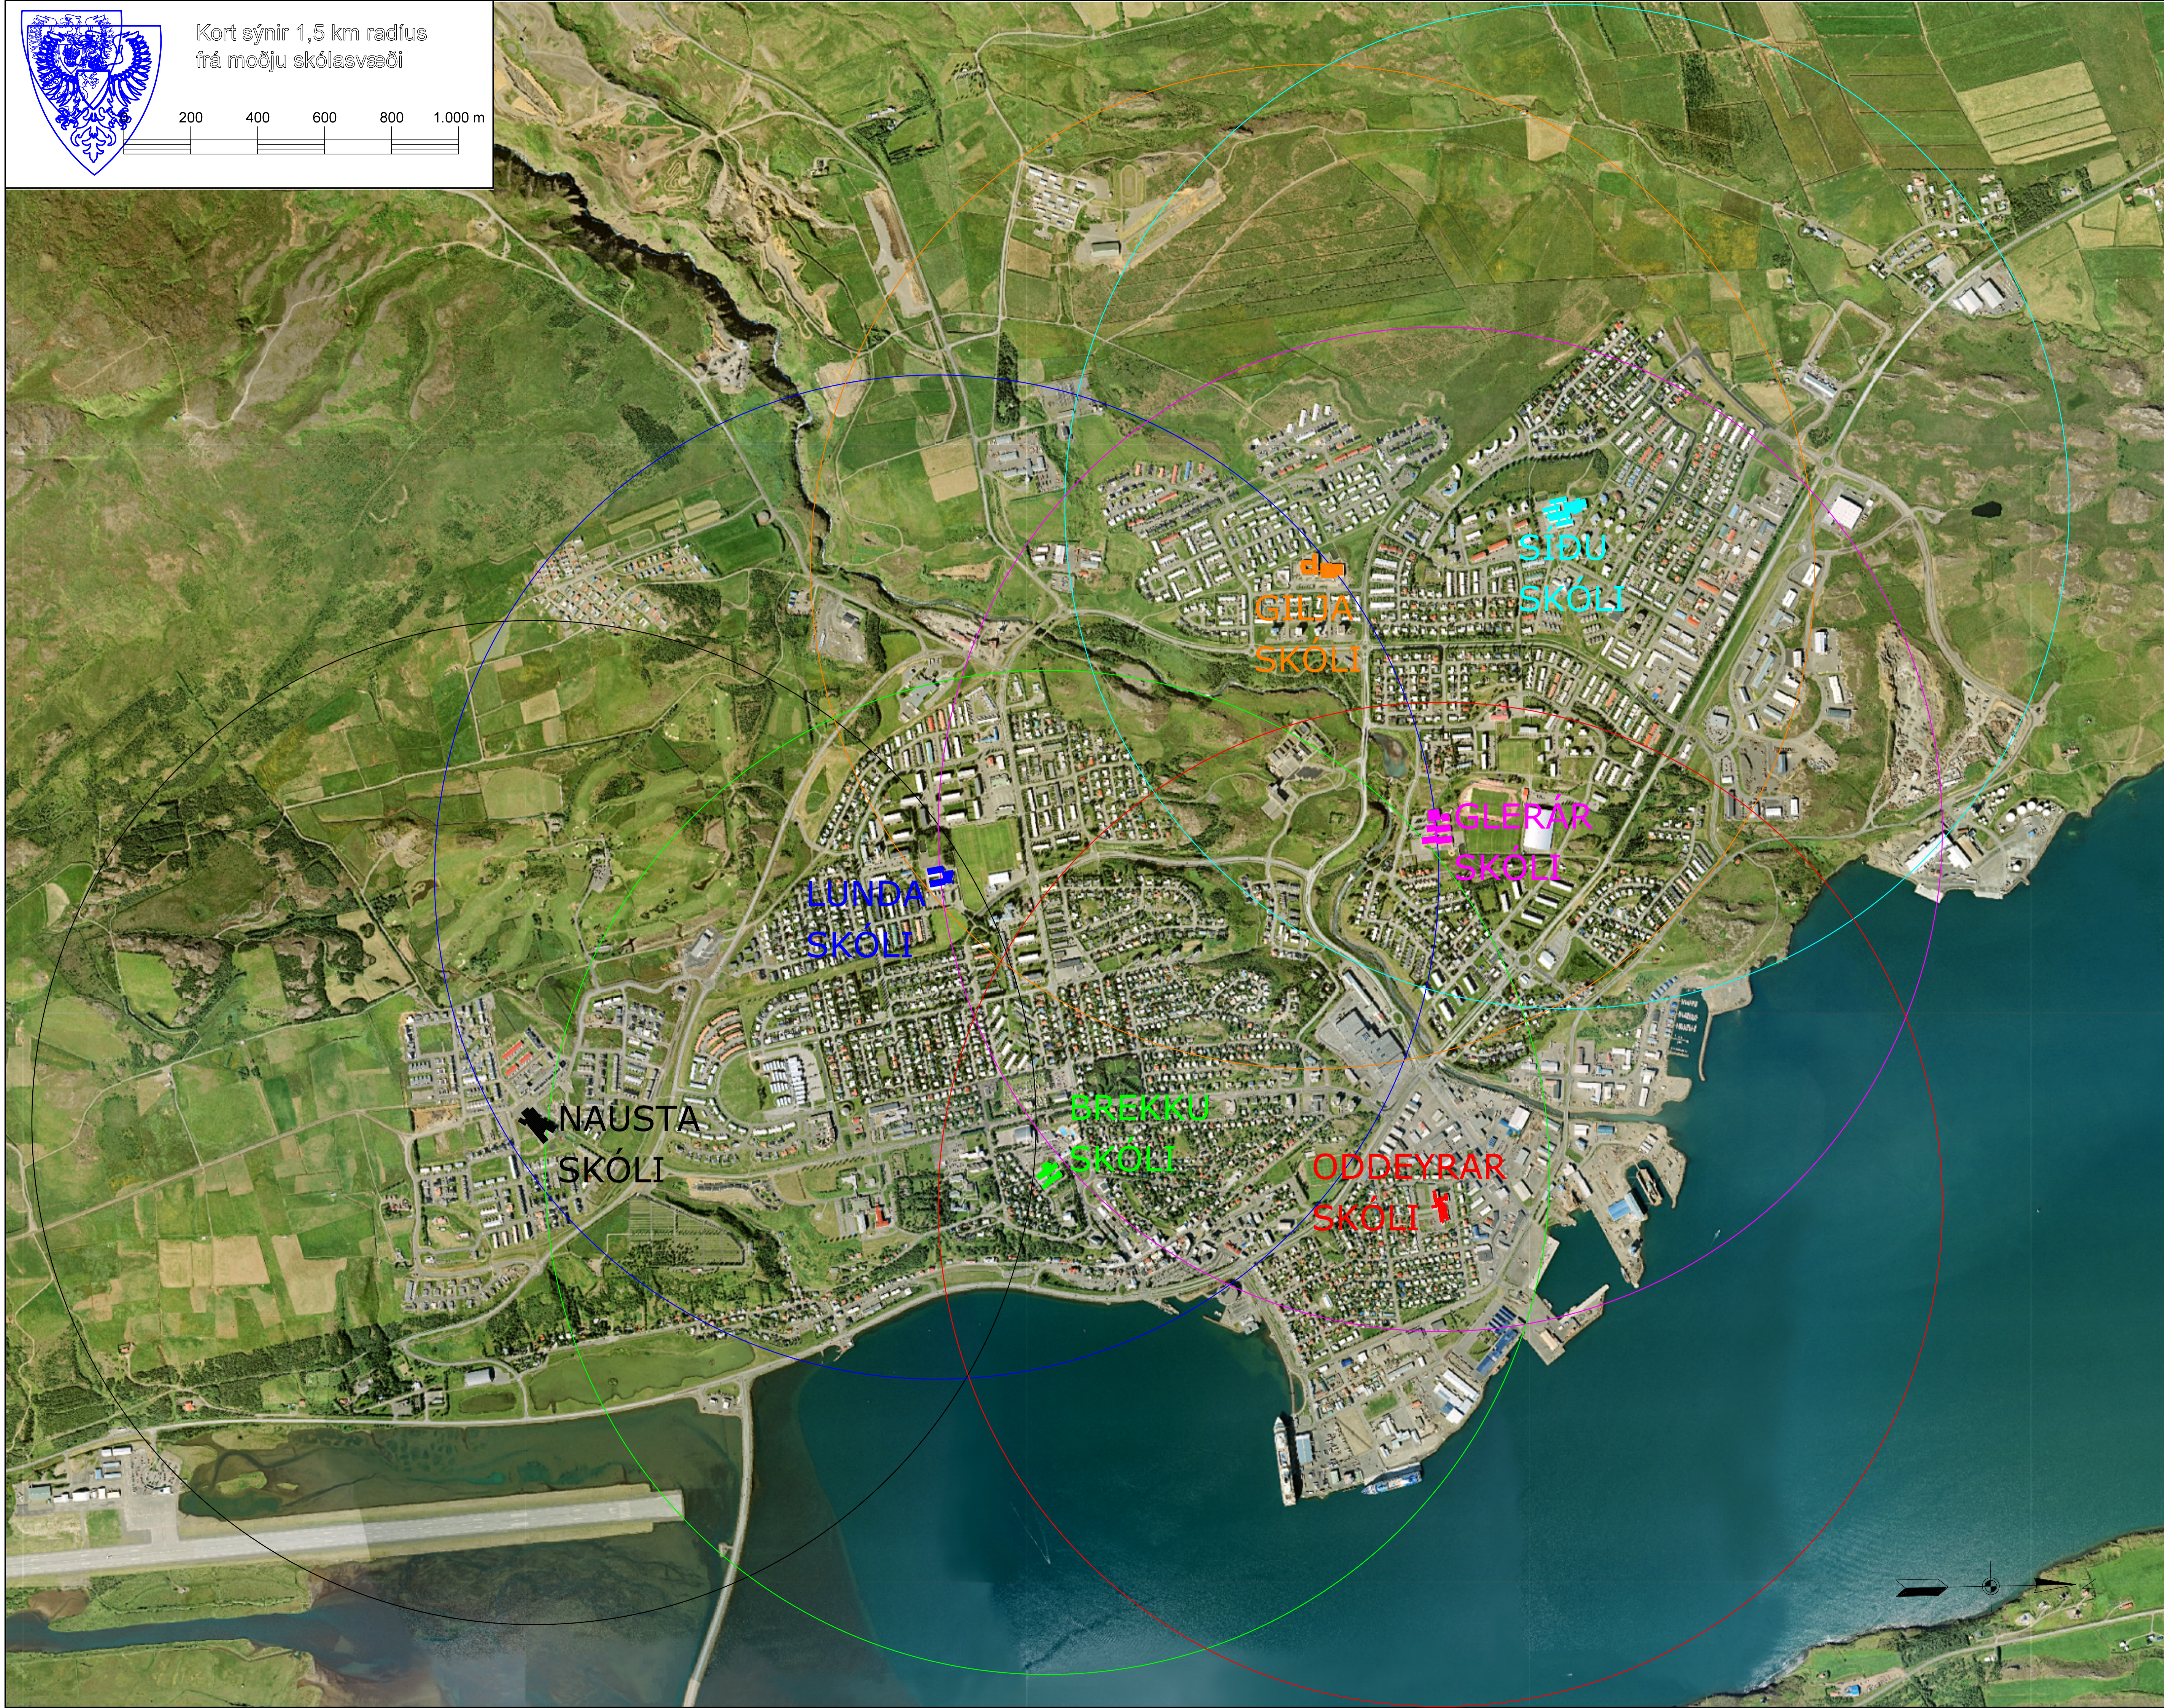

Kort sýnir 1,5 km rafiús frá moðu skólasvæði

200 400 600 800 1.000 m

NAÚSTA SKÓLI

LUNDA SKÓLI

BREKKU SKÓLI

ODDEYRAR SKÓLI

GILJA SKÓLI

GLERAR SKÓLI

SIÐU SKÓLI